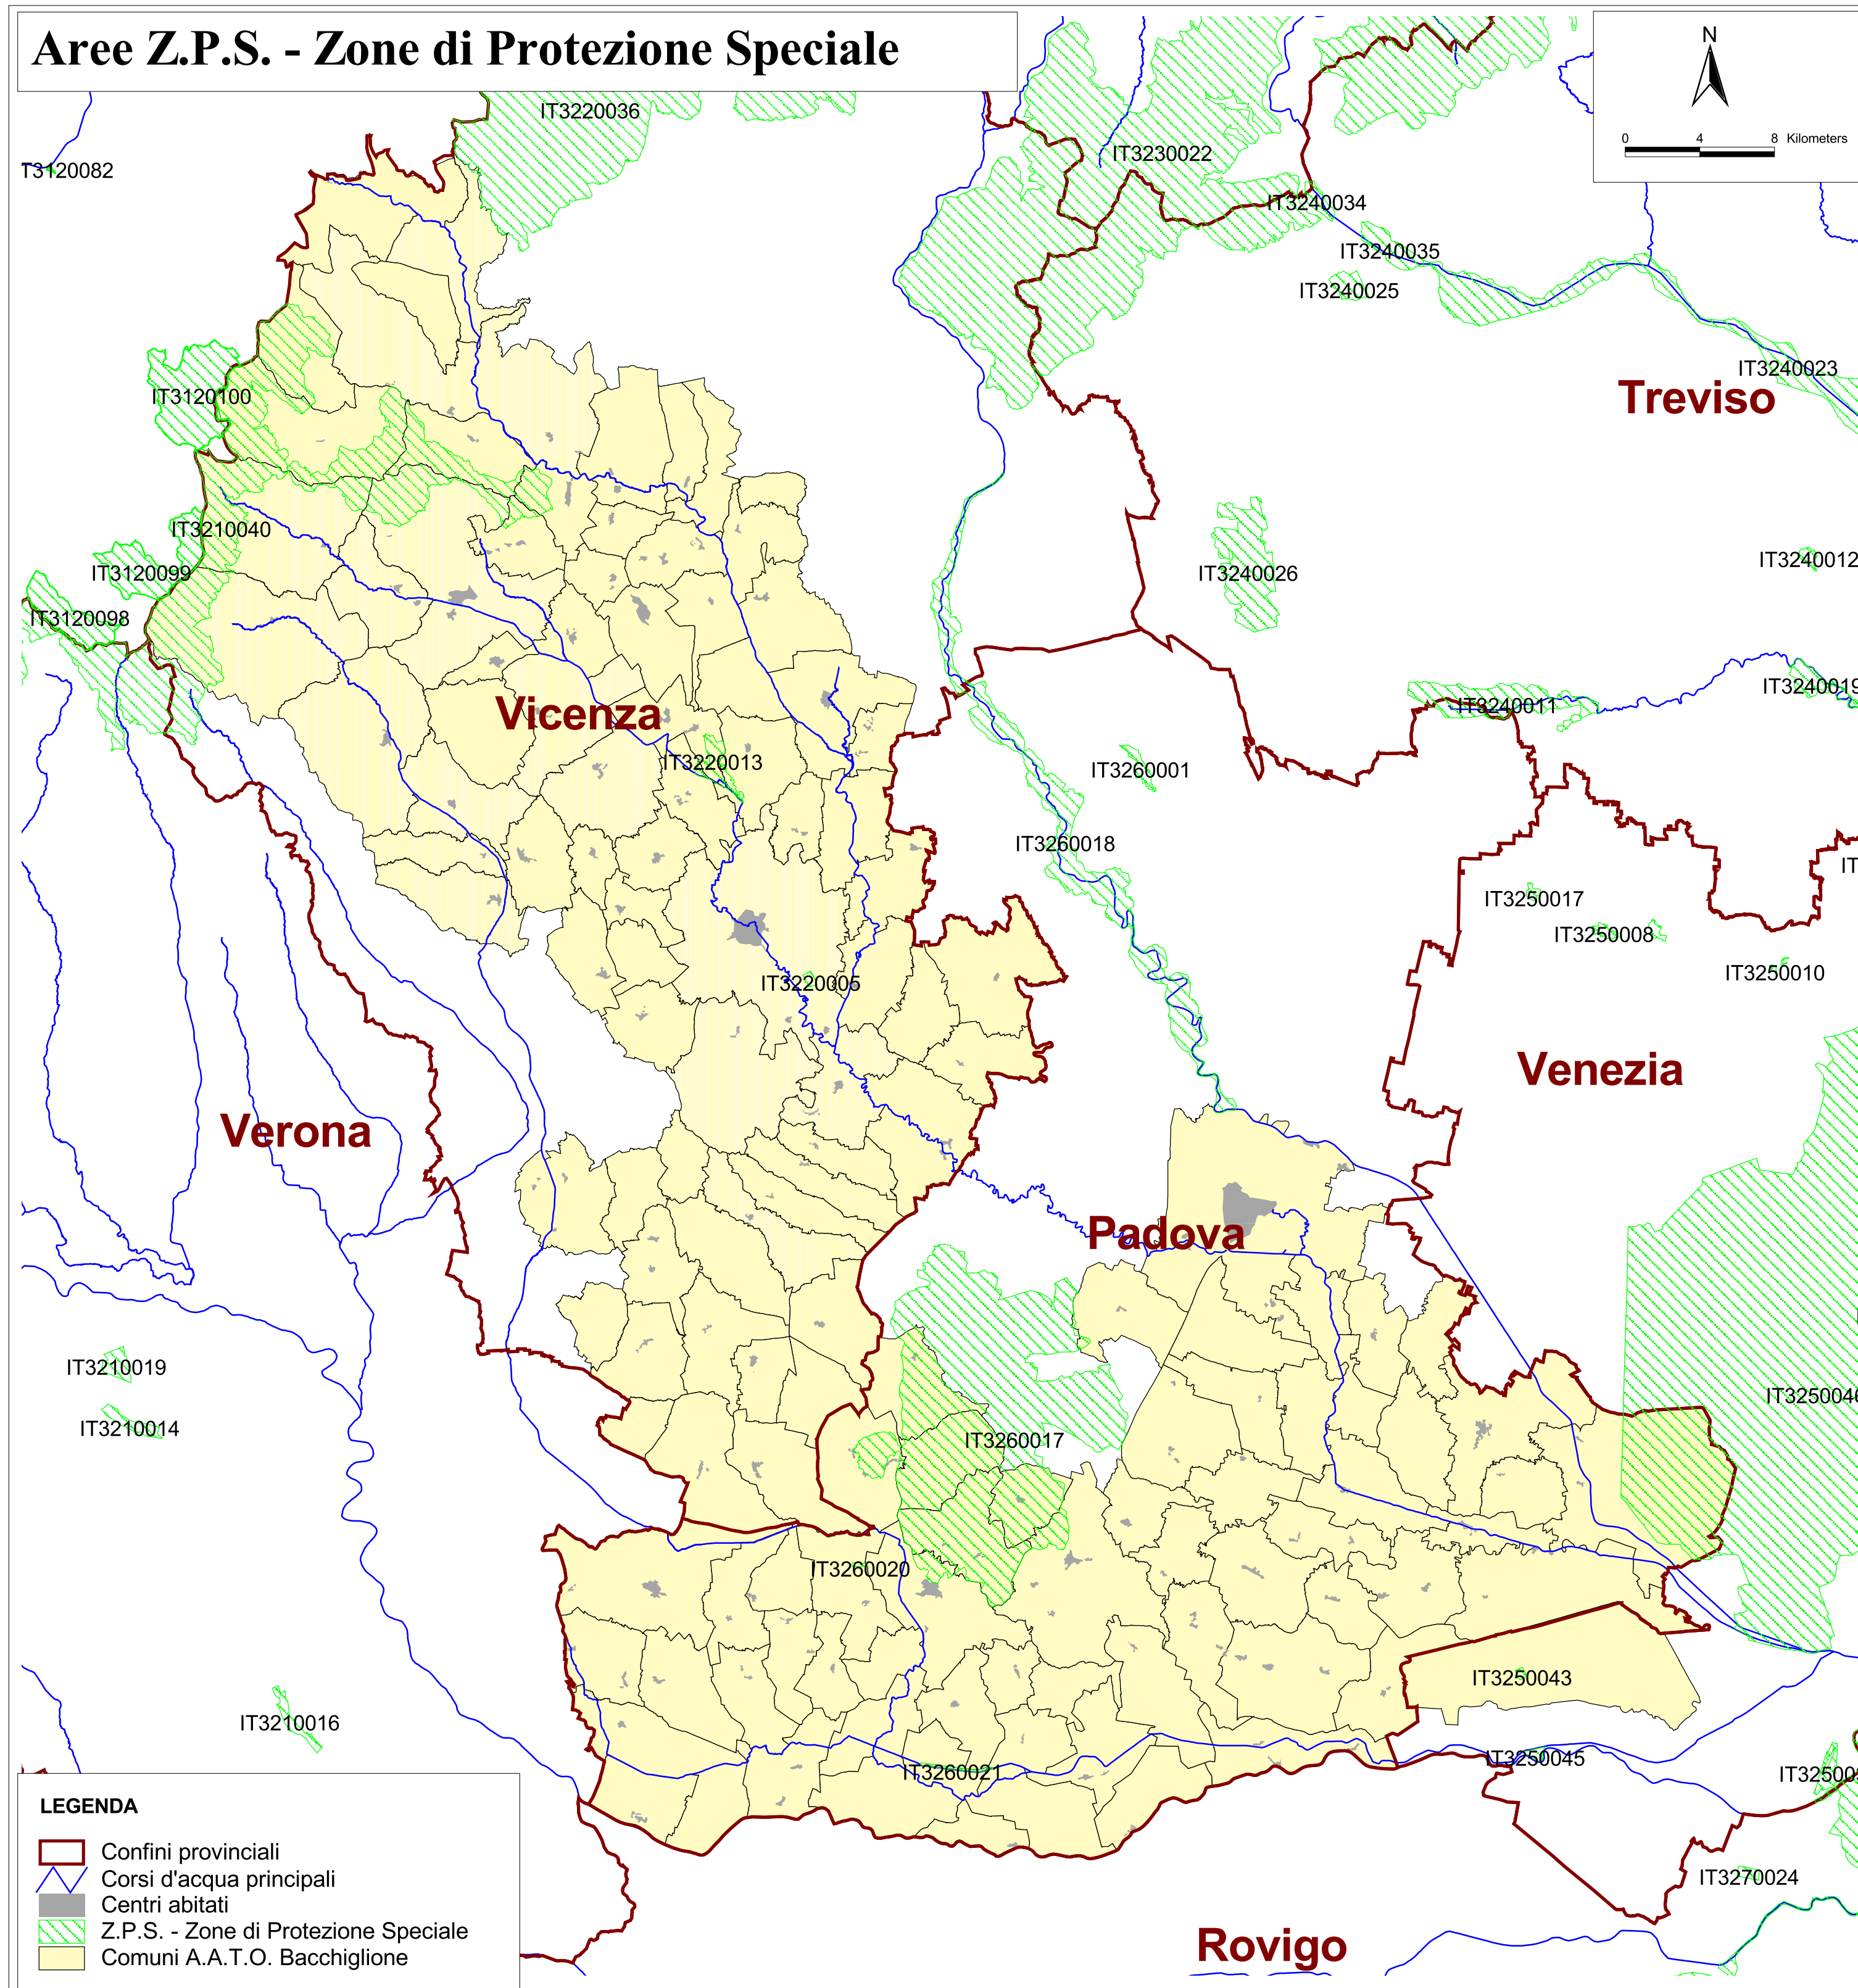

Inquadramento A.A.T.O. Bacchiglione nel Veneto

Aree S.I.C. - Siti d'Importanza Comunitaria

LEGENDA

- Confini provinciali
- Corsi d'acqua principali
- Centri abitati
- S.I.C. - Siti d'Importanza Comunitaria
- Comuni A.A.T.O. Bacchiglione

Aree Z.P.S. - Zone di Protezione Speciale

LEGENDA

- Confini provinciali
- Corsi d'acqua principali
- Centri abitati
- Z.P.S. - Zone di Protezione Speciale
- Comuni A.A.T.O. Bacchiglione